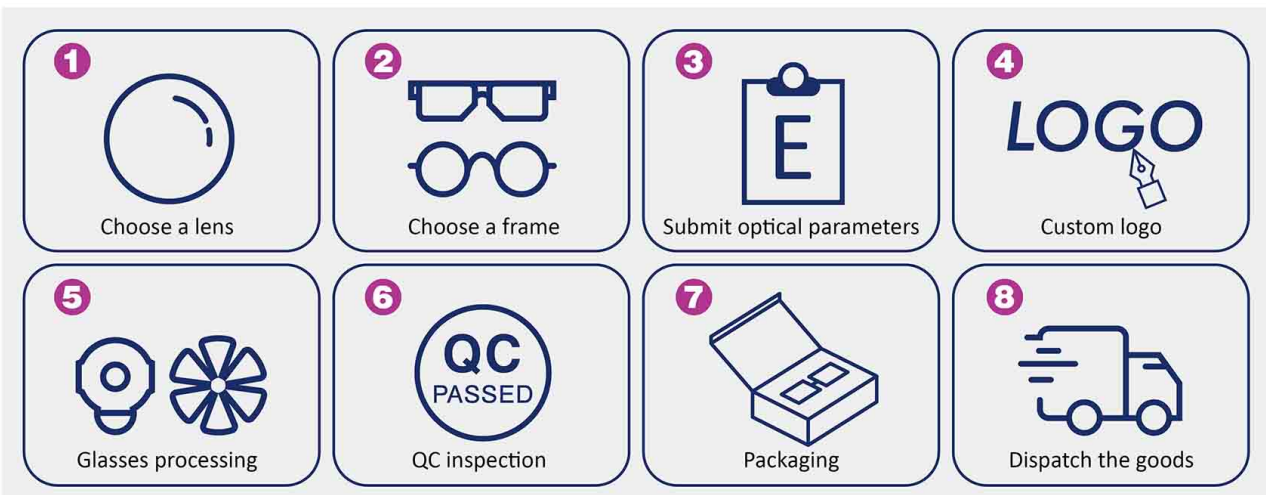

OPTICIAN PROCESS

- 镜盒 CASES 4-21
- 清洗液 SPRAY 22-24
- 镜布 MICROFIBER 25-31
- 纸袋 BAGS 32-33
- 设备 EQUIPMENT 35-65
- 设备配件 EQUIPMENT ACCESSORIES 66-94
- 钳子 PLIERS 95-102
- 螺丝 SCREWS 103-105
- 眼镜配件 GLASSES ACCESSORIES 106-121
- 镜绳 GLASSES CHAINS 122-126
- 道具 PROPERTY 128-137
- 镜架 FRAME 139-146
- 镜片 LENS 148-153
- 礼品 GIFTS 155-157